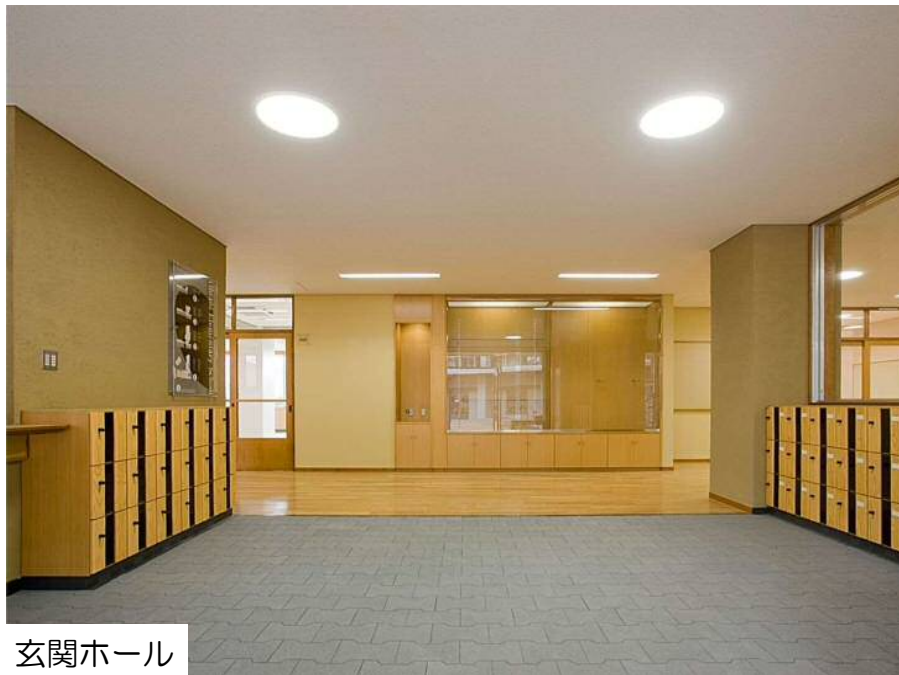

大谷小学校新築工事（H19）①

階段・EV

廊下

放送室

廊下・休憩所

玄関ホール

体育館

プール

玄関ホール