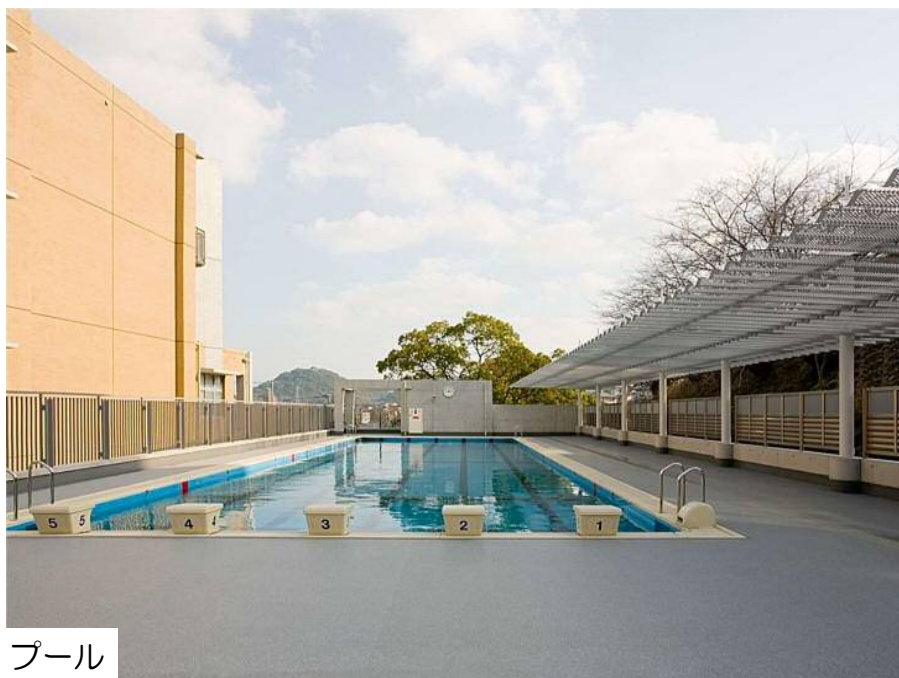

大谷小学校新築工事（H19）①

階段・EV

廊下

放送室

廊下・休憩所

玄関ホール

体育館

プール

玄関ホール