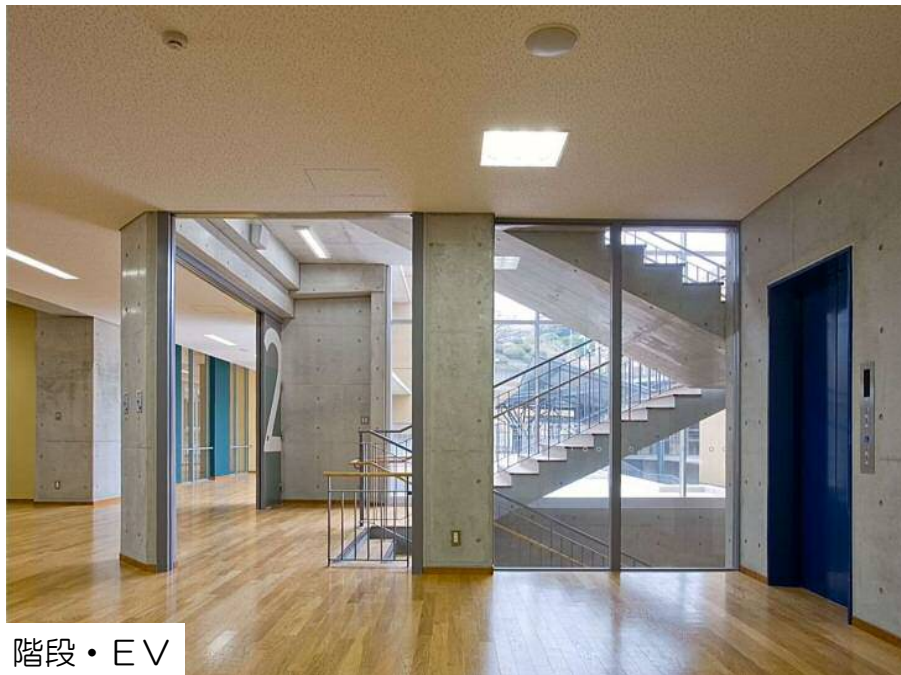

大谷小学校新築工事（H19）①

階段・EV

廊下

放送室

廊下・休憩所

玄関ホール

体育館

プール

玄関ホール